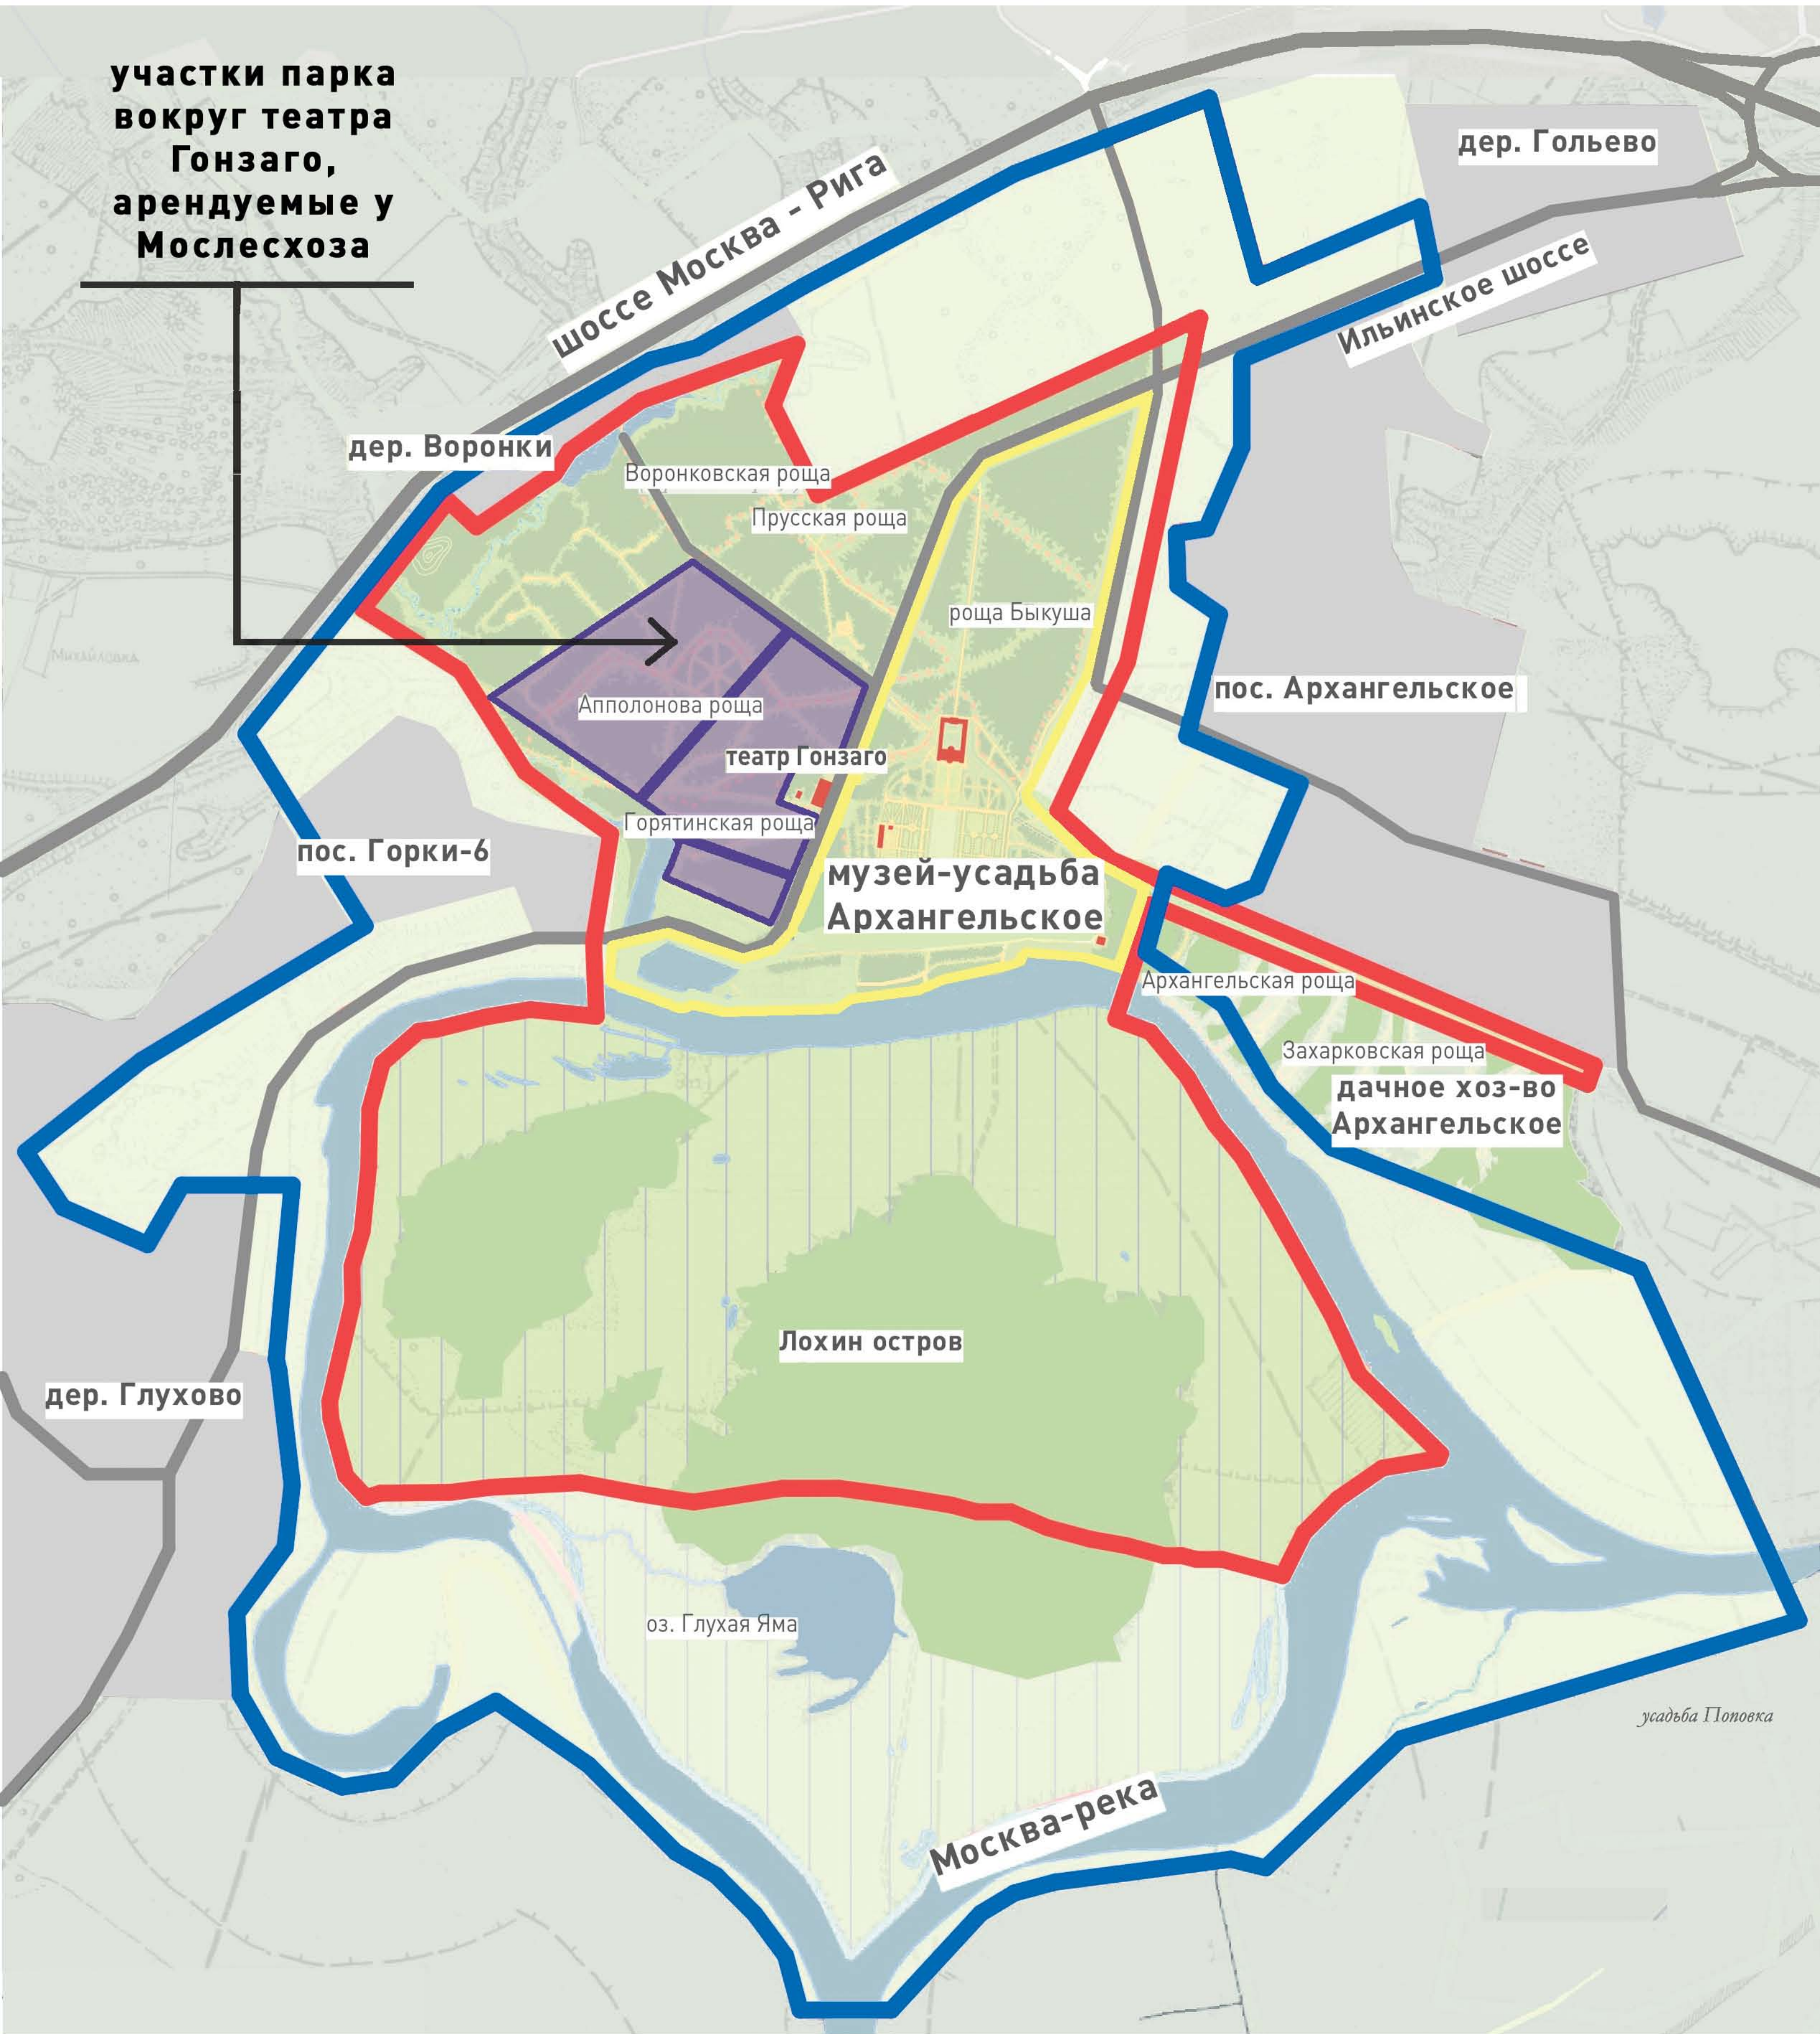

СХЕМА ЗОН ОХРАНЫ АНСАМБЛЯ УСАДЬБЫ "АРХАНГЕЛЬСКОЕ"

граница музея-усадьбы "Архангельское" и санатория МО (за забором)

граница территории ансамбля усадьбы "Архангельское"

граница охранной зоны ансамбля усадьбы "Архангельское"

планируемые под застройку участки ансамбля усадьбы "Архангельское"